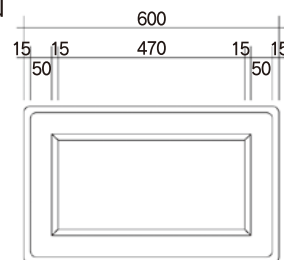

### 特長

- ◆ まさ土の持つ自然な風合いを生かしている
- ◆ 保水性に優れている
- ◆ 耐久性・安定感に優れている
- ◆ 水や空気を通し、根の成長を助ける
- ◆ プランターが水を吸収するので水やりの回数が少なくて済む

寸法：370×600×290 (mm)  
重量：73kg

● 断面図

● 平面図

外径φ800 (内径φ400)…… 8コ使用

緑の空間を美しく演出

### 特長

- ◆ 並べたり積み上げたり様々なバリエーションで機能性豊か
- ◆ 立体感のあるガーデンを演出
- ◆ 適度な重さがあり、積み上げられるので土留めや花壇まわりに最適

サイズ：W300×D200×H100 (mm)  
カラー：くり/あずき  
参考重量：5.7kg