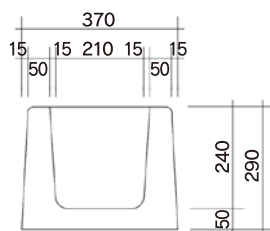

### 特長

- ◆ まさ土の持つ自然な風合いを生かしている
- ◆ 保水性に優れている
- ◆ 耐久性・安定感に優れている
- ◆ 水や空気を通し、根の成長を助ける
- ◆ プランターが水を吸収するので水やりの回数が少なくて済む

寸法：370×600×290 (mm)  
重量：73kg

● 断面図

● 平面図

外径φ800 (内径φ400)…… 8コ使用

緑の空間を美しく演出

### 特長

- ◆ 並べたり積み上げたり様々なバリエーションで機能性豊か
- ◆ 立体感のあるガーデンを演出
- ◆ 適度な重さがあり、積み上げられるので土留めや花壇まわりに最適

サイズ：W300×D200×H100 (mm)  
カラー：くり/あずき  
参考重量：5.7kg